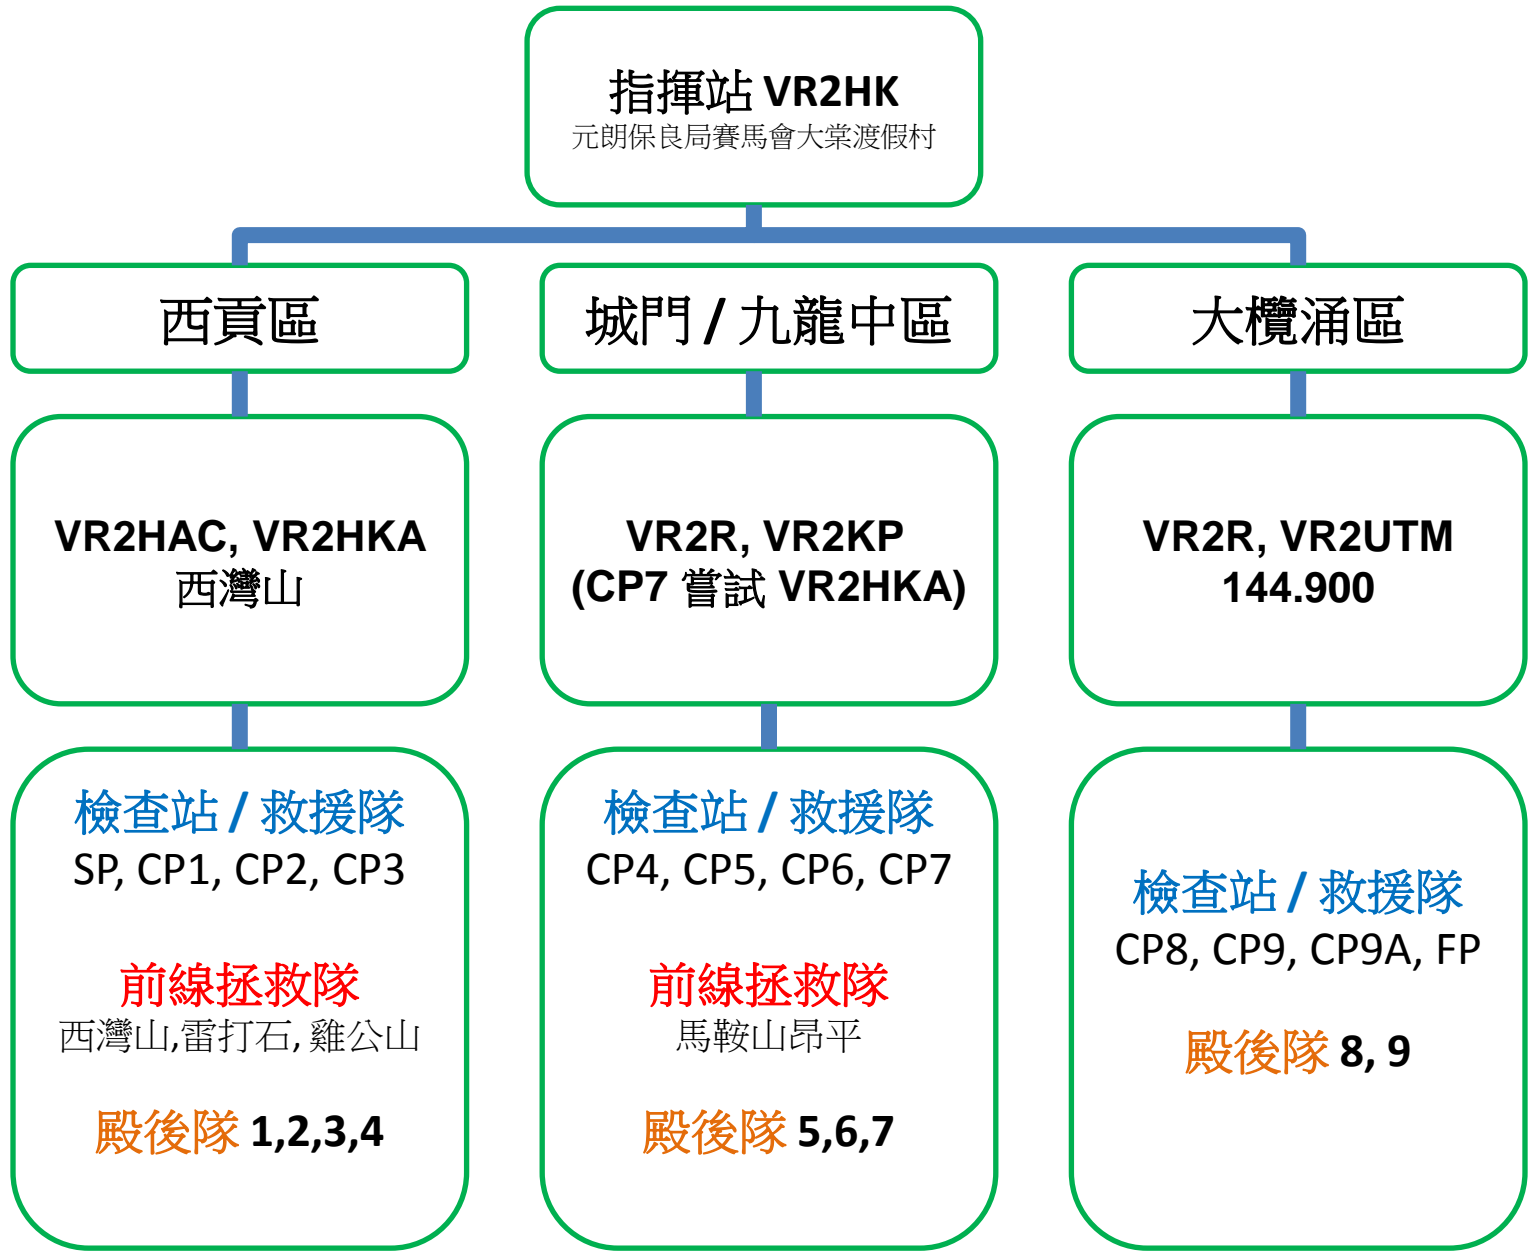

## 通訊網絡頻率：

(凡FM用CTCSS110.9, 凡DMR用Colour Code 5, Time Slot 1)